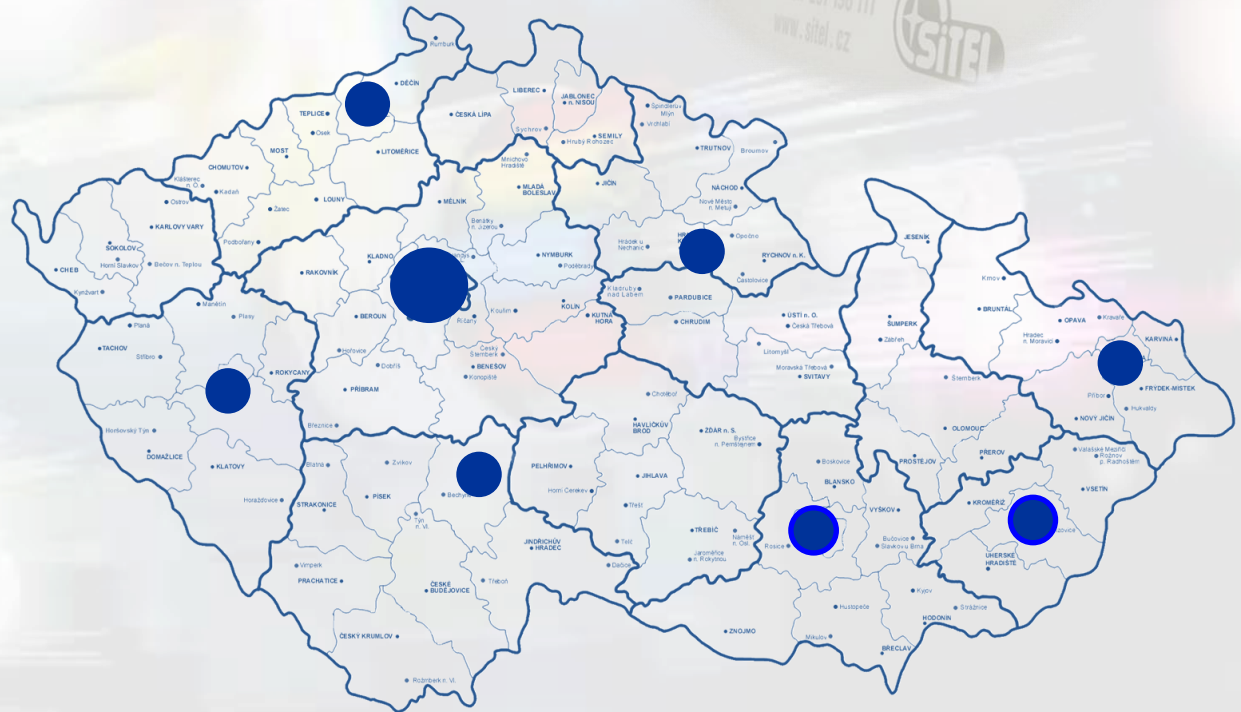

Kde nás najdete v ČR?

Skupina SITEL poskytuje své služby v rámci celé ČR. Abychom zajistili celorepublikové působení a rychlou reakci na urgentní požadavky, máme vhodně rozmístěna naše zastoupení.

- PRAHA
- BRNO
- PLZEŇ
- TÁBOR
- ÚSTÍ NAD LABEM
- HRADEC KRÁLOVÉ
- OSTRAVA
- ZLÍN